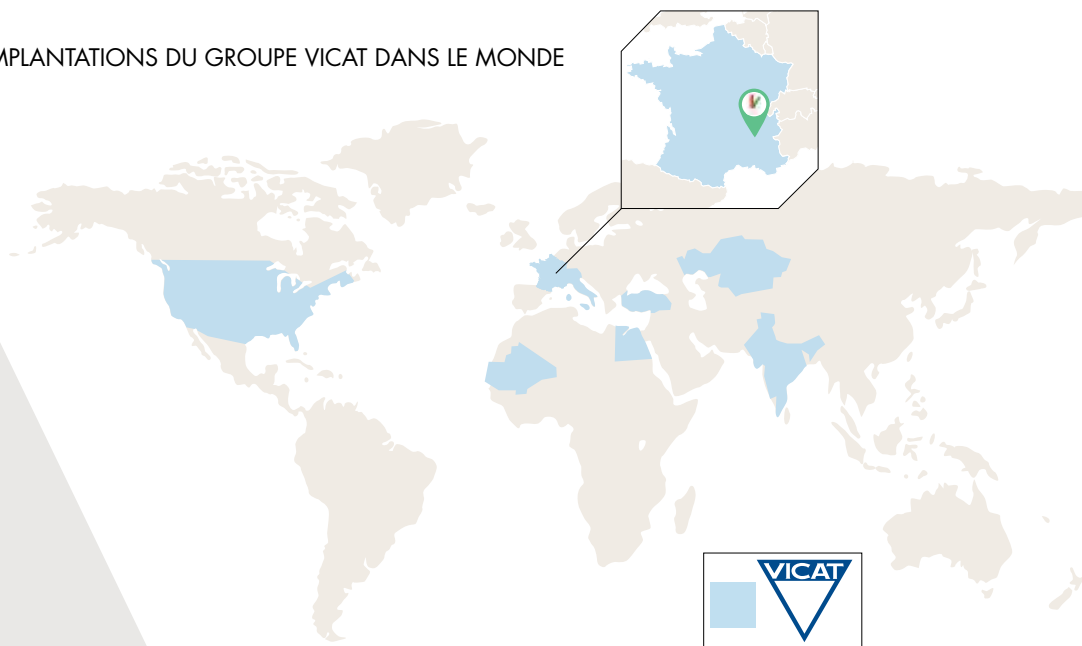

PAPETERIES
DE
VIZILLE

> NOUS CONTACTER

ADRESSE

1176, avenue Aristide Briand
38220 VIZILLE France

TÉLÉPHONE

+33 (0)4 76 68 54 00

E-MAIL

papeterie.vizille@vicat.fr

SITE INTERNET

www.vizille-vicat.com

SERVICE COMMERCIAL

ACTIVITÉ PAPIER

TÉLÉPHONE +33 (0)4 76 68 20 55

FAX +33 (0)4 76 78 89 82

SERVICE COMMERCIAL

ACTIVITÉ SACHERIE

TÉLÉPHONE +33 (0)4 76 68 54 32

FAX +33 (0)4 76 68 54 34

> LES IMPLANTATIONS DU GROUPE VICAT DANS LE MONDE